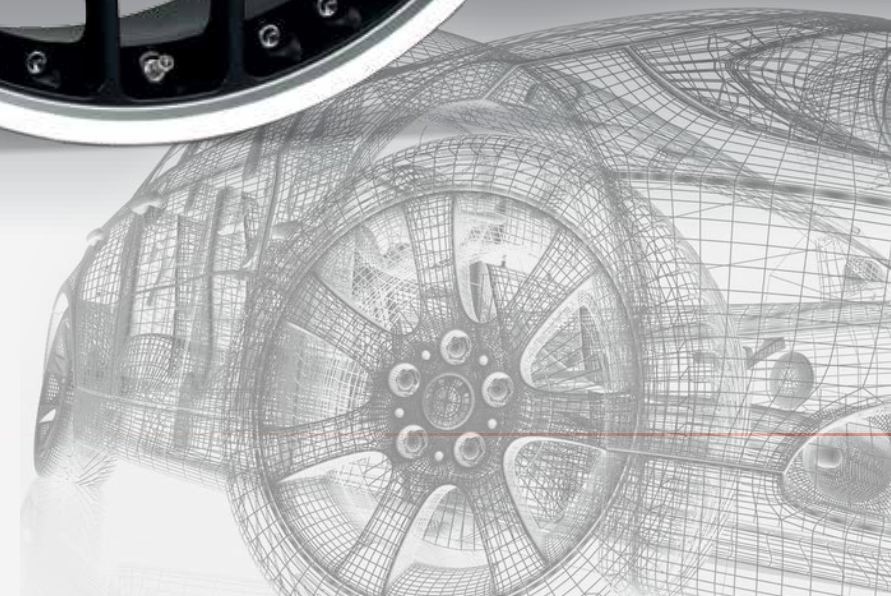

V31 CATALOGUE

"when ever you drive..."

Edmund Breyton, Gründer und Inhaber der breyton-Design GmbH, ist von der Kombination aus Finesse in der Entwicklung und exklusivem Stil überzeugt, wenn es um das Design seiner hochqualitativen Leichtmetallräder geht. Deshalb strahlen Breyton-Räder eine weltweit beispiellose Überlegenheit aus. Heute bietet die breyton-Design GmbH die größte Auswahl an Raddesigns und Dimensionen für alle BMW-Tuning-Unternehmen an. Der Schlüssel zum Erfolg liegt in den hohen Qualitätsstandards, die breyton-Design sich selbst und seinen Zulieferern auferlegt.

Edmund Breyton, founder and owner of breyton-Design GmbH, believes in combining finesse in design with exclusive style when designing his range of high quality alloy wheels. That is why Breyton wheels reflect superiority unparalleled in the world. Today, breyton-Design GmbH provides the largest assortment of wheel design and dimensions for all BMW tuning companies. The key to success is based on highest quality standards that breyton-Design sets for itself and its suppliers.